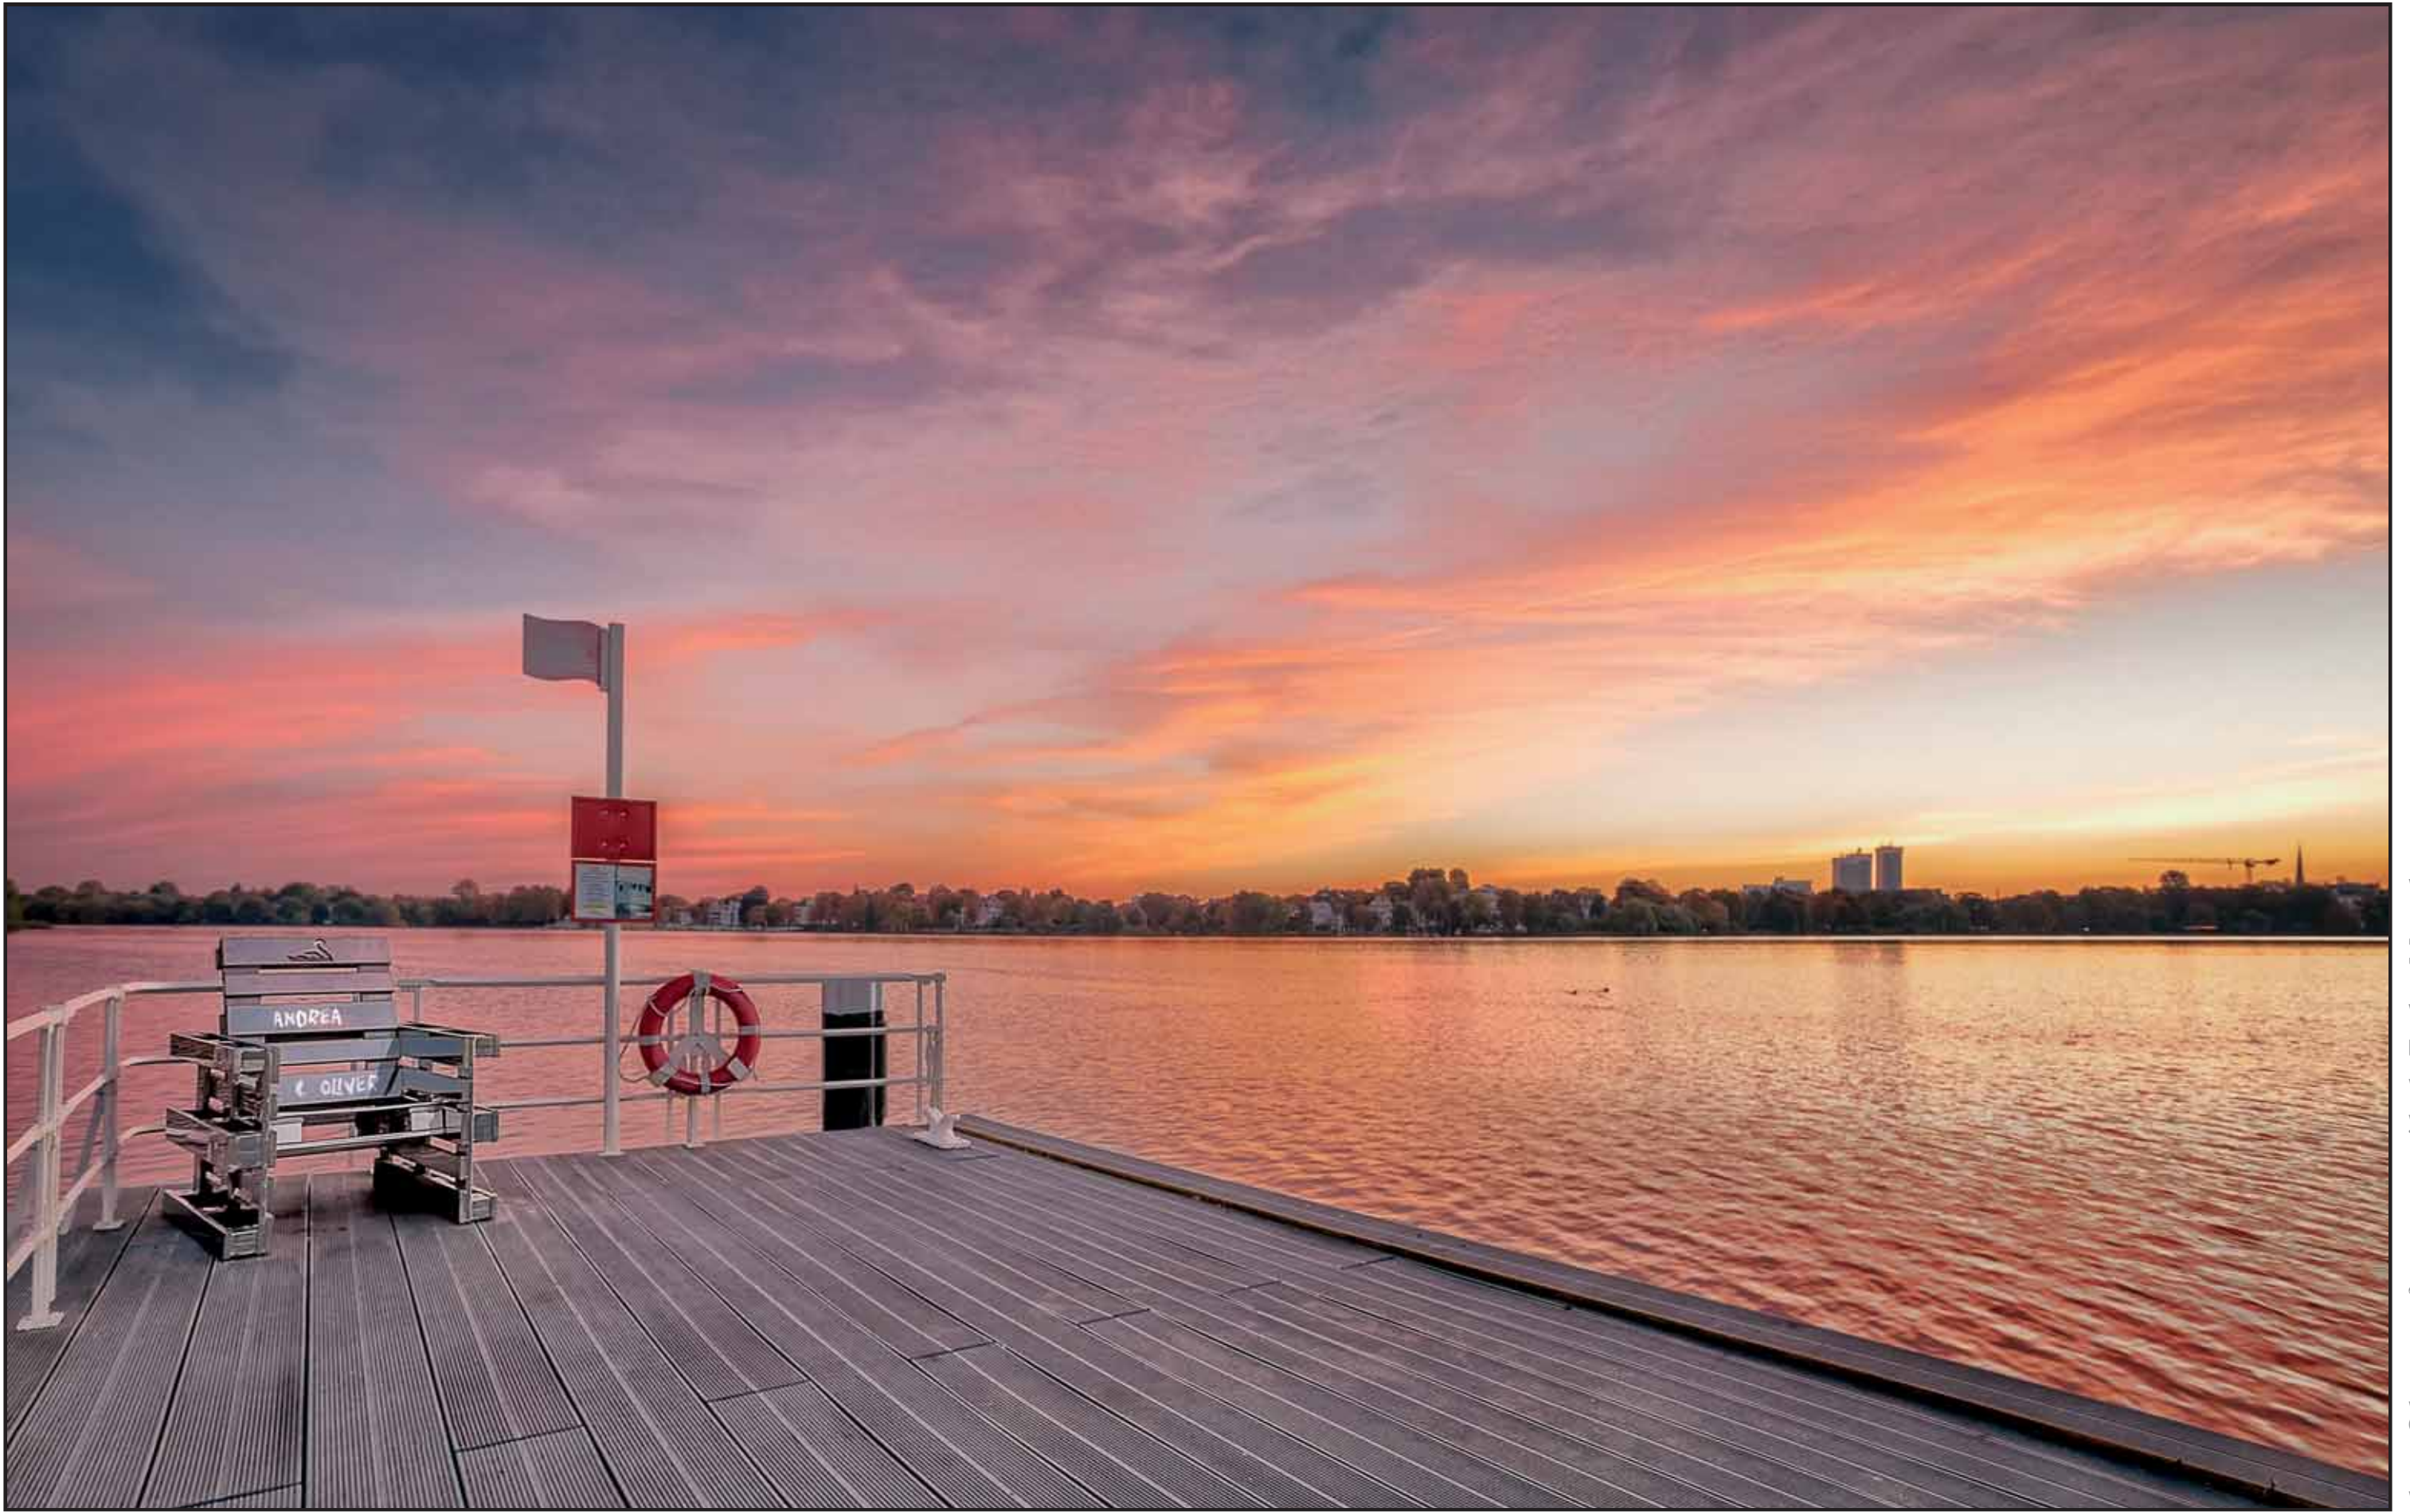

photo © by www.foto-auge.de Evelyn Mazanke

SEPTEMBER

SEPTEMBER
 SEPTEMBRE
 SEPTIEMBRE

ANLEGER RABENSTRASSE - AUSSENALSTER

35					36					37					38					39									
MI	DO	FR	SA	SO	MO	DI	MI	DO	FR	SA	SO	MO	DI	MI	DO	FR	SA	SO	MO	DI	MI	DO	FR	SA	SO	MO	DI	MI	DO
1	2	3	4	5	6	7	8	9	10	11	12	13	14	15	16	17	18	19	20	21	22	23	24	25	26	27	28	29	30