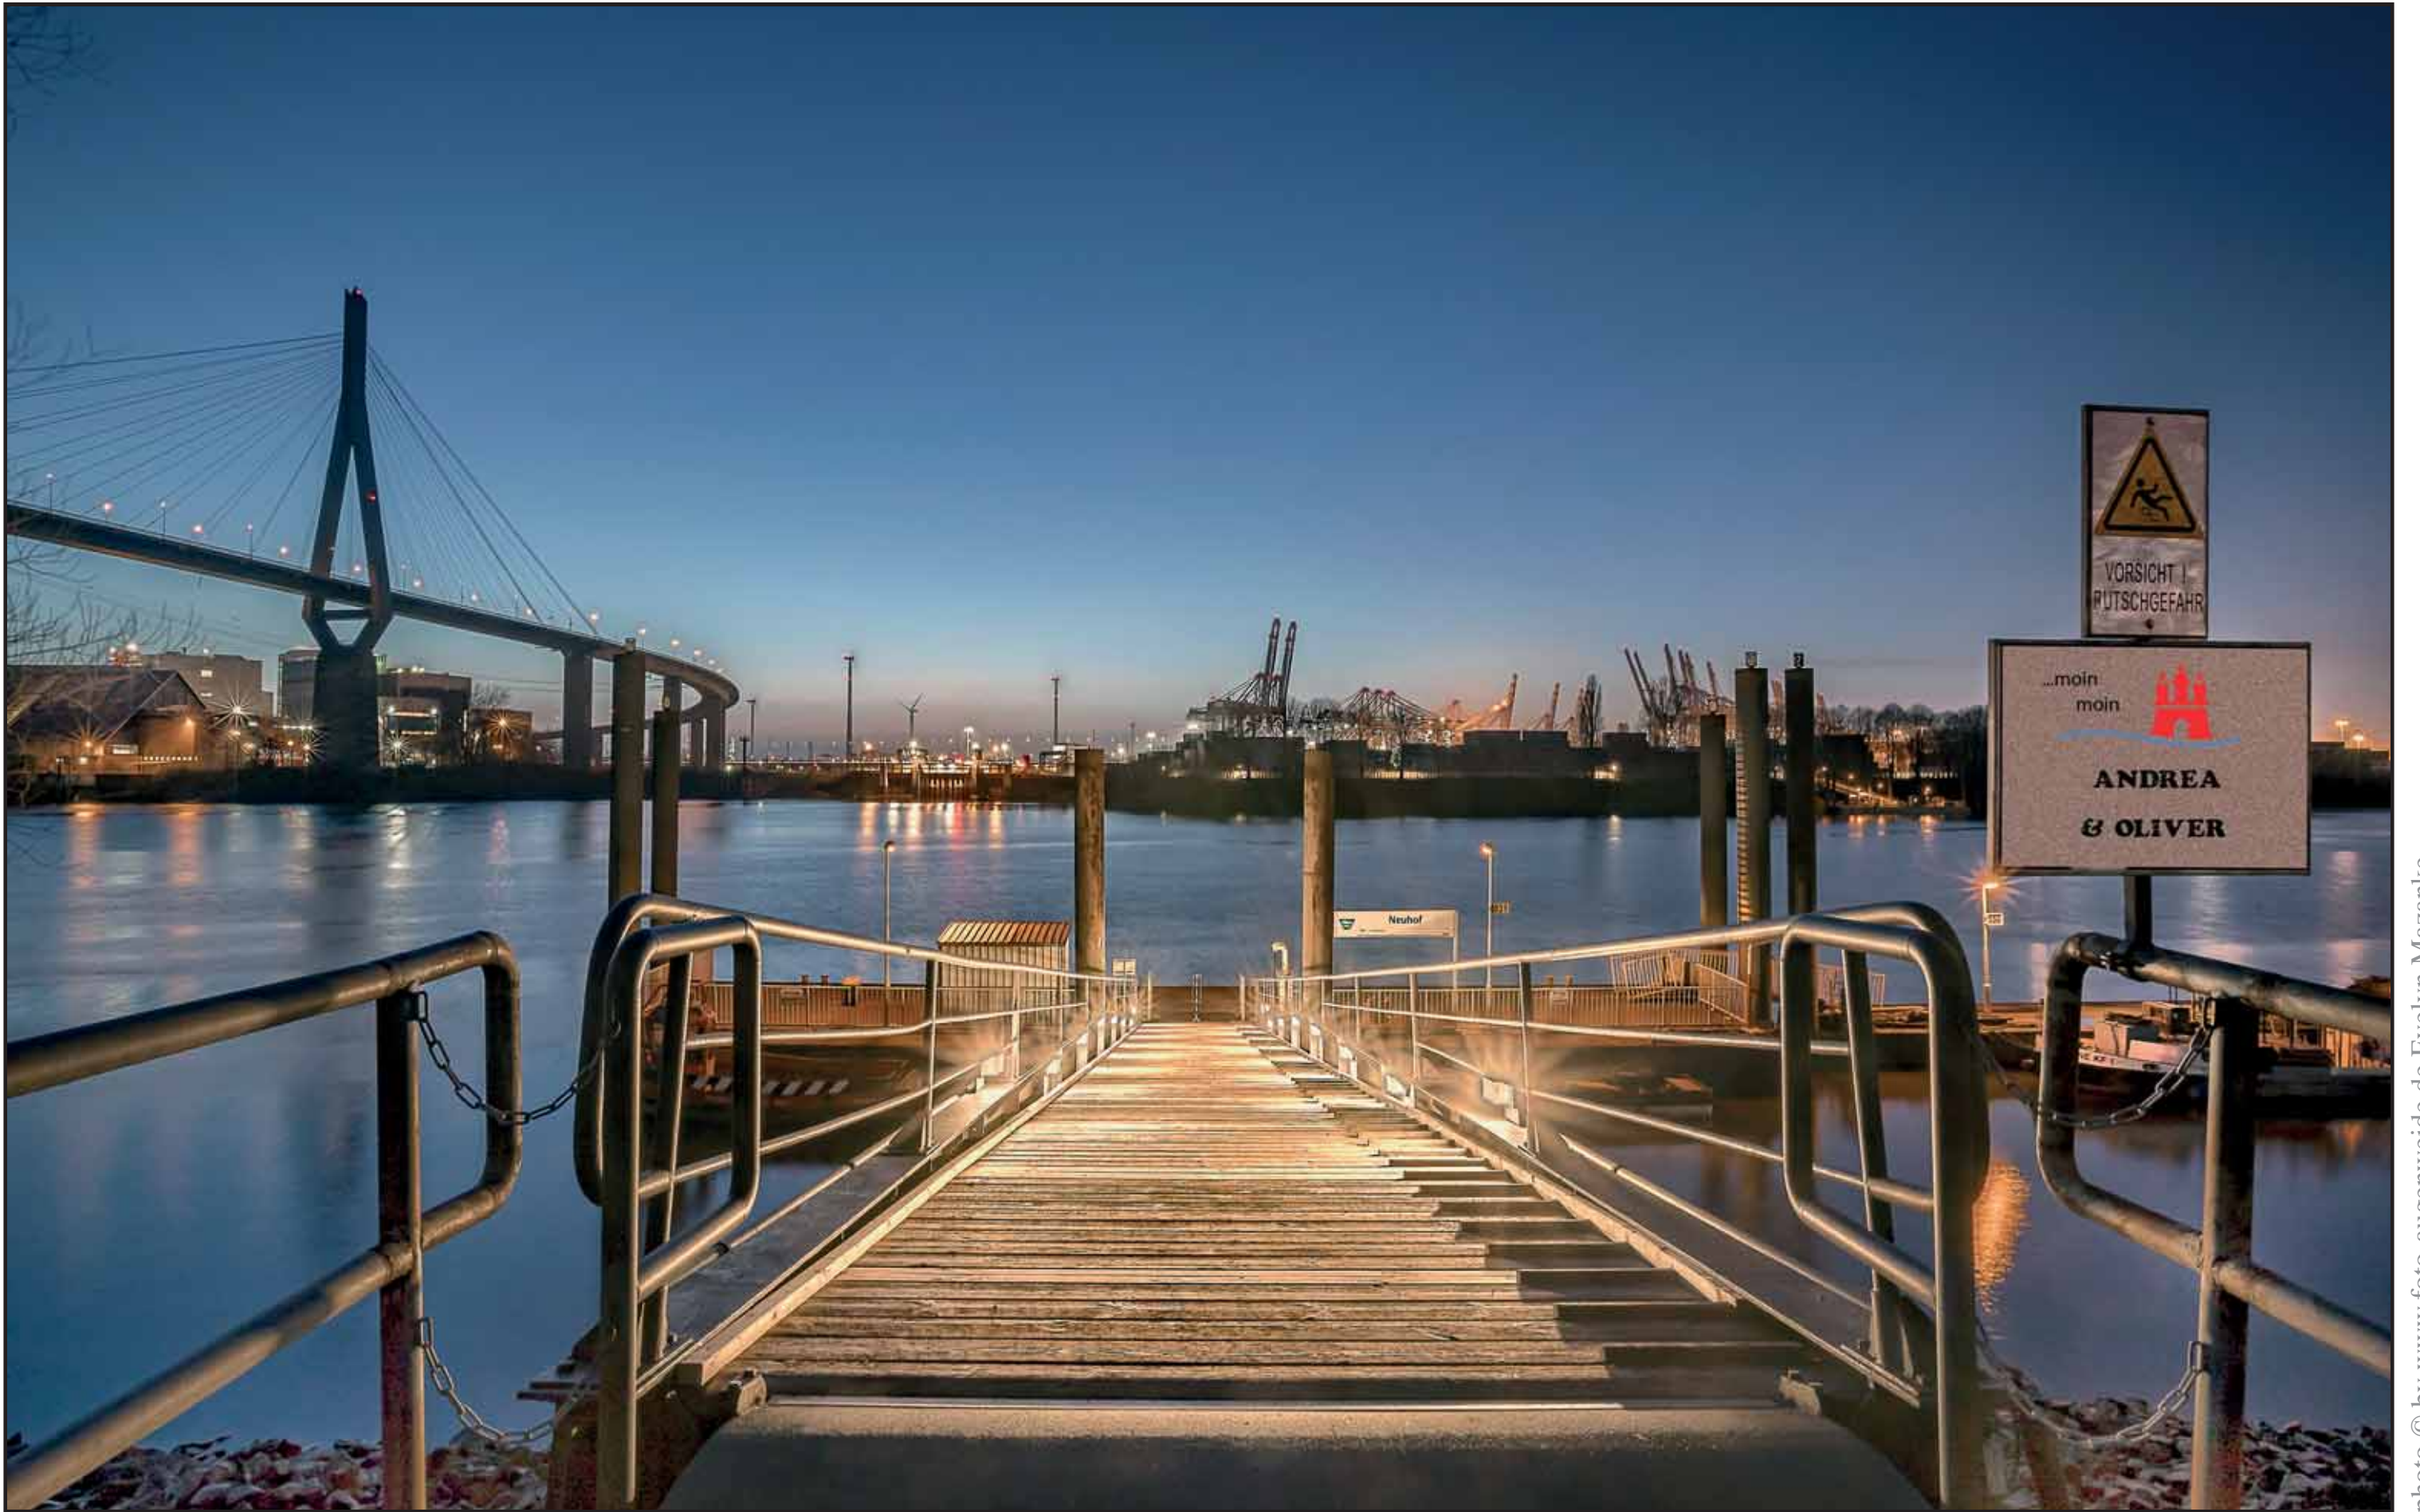

photo © by www.foto-auge.de Evelyn Mazanke

OKTOBER
OCTOBER
OCTOBRE
OCTUBRE

39	40							41							42							43								
FR	SA	<u>SO</u>	MO	DI	MI	DO	FR	SA	<u>SO</u>	MO	DI	MI	DO	FR	SA	<u>SO</u>	MO	DI	MI	DO	FR	SA	<u>SO</u>	MO	DI	MI	DO	FR	SA	<u>SO</u>
1	2	3	4	5	6	7	8	9	10	11	12	13	14	15	16	17	18	19	20	21	22	23	24	25	26	27	28	29	30	31

WALTERSHOF - ANLEGER NEUHOF MIT BLICK AUF DIE KÖHLBRANDBRÜCKE