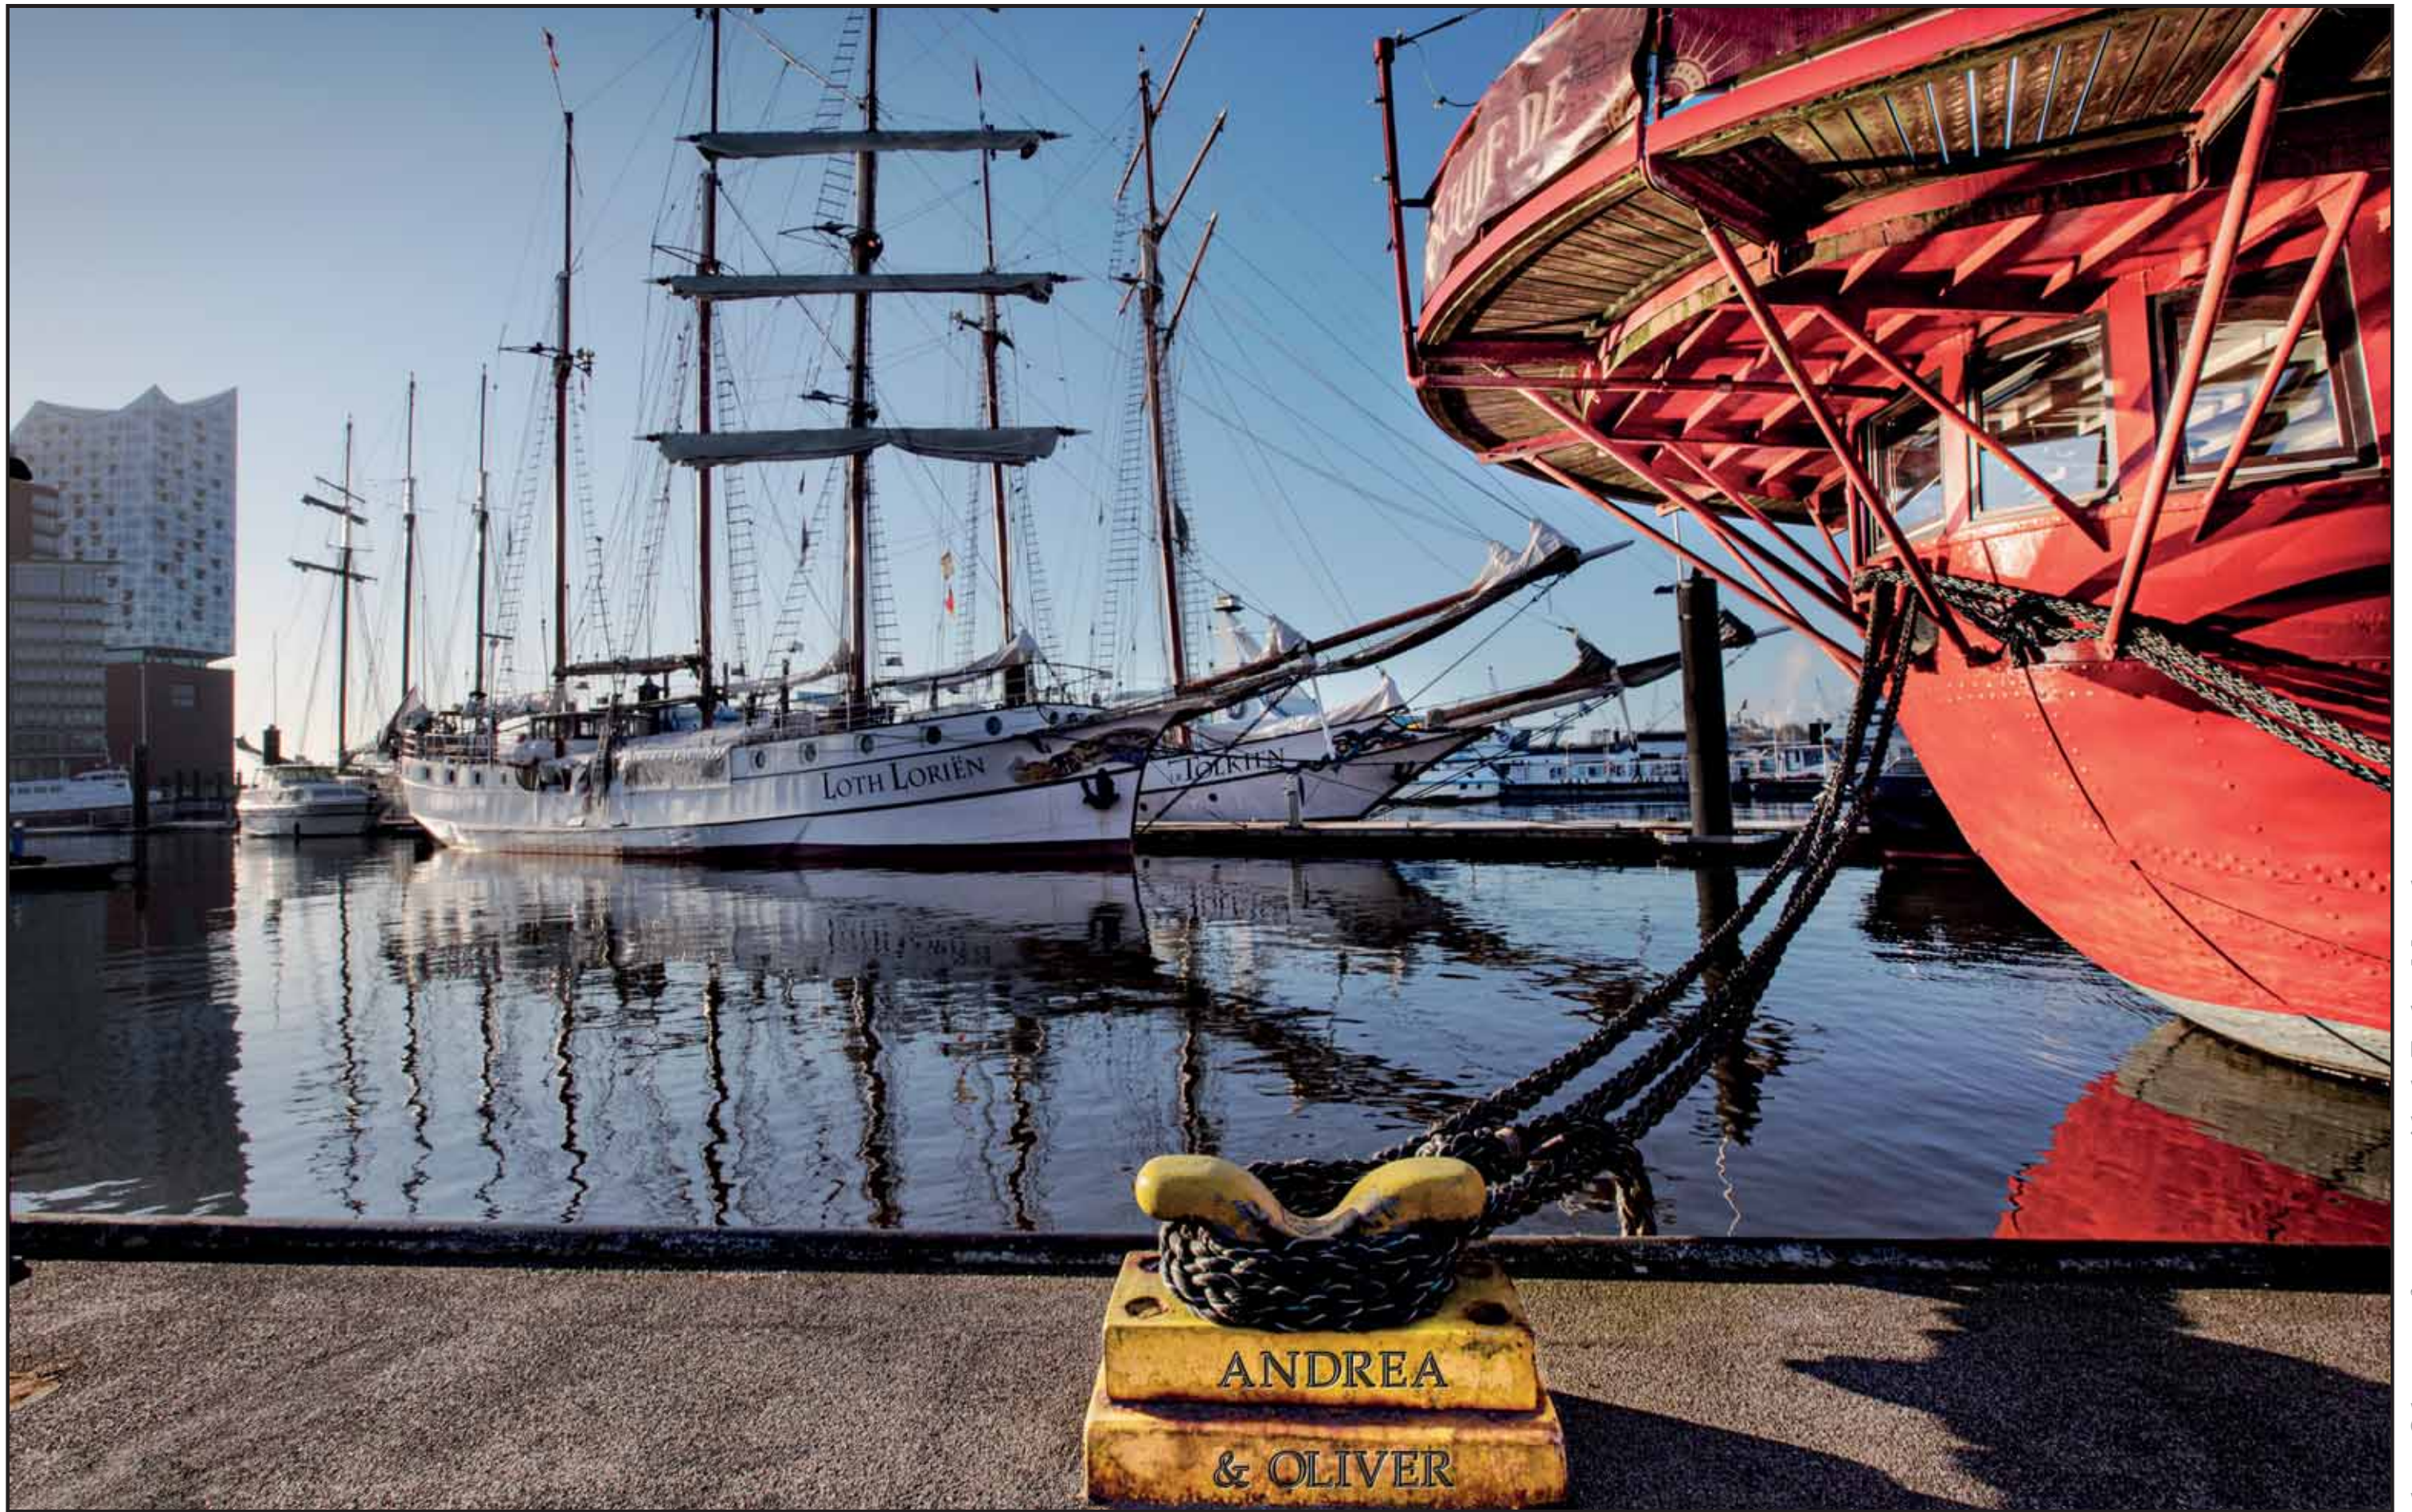

photo © by www.foto-augeweide.de Evelyn Mazanke

MAI
MAY
MAI
MAYO

KEHRWIEDERSTEG MIT LIEBESSCHLÖSSER - BINNENHAFEN MIT BARKASSEN

17	18	19	20	21	22	23	24	25	26	27	28	29	30	31																
SA	<u>SO</u>	MO	DI	MI	DO	FR	SA	<u>SO</u>	MO	DI	MI	DO	FR	SA	<u>SO</u>	MO														
1	2	3	4	5	6	7	8	9	10	11	12	13	14	15	16	17	18	19	20	21	22	23	24	25	26	27	28	29	30	31